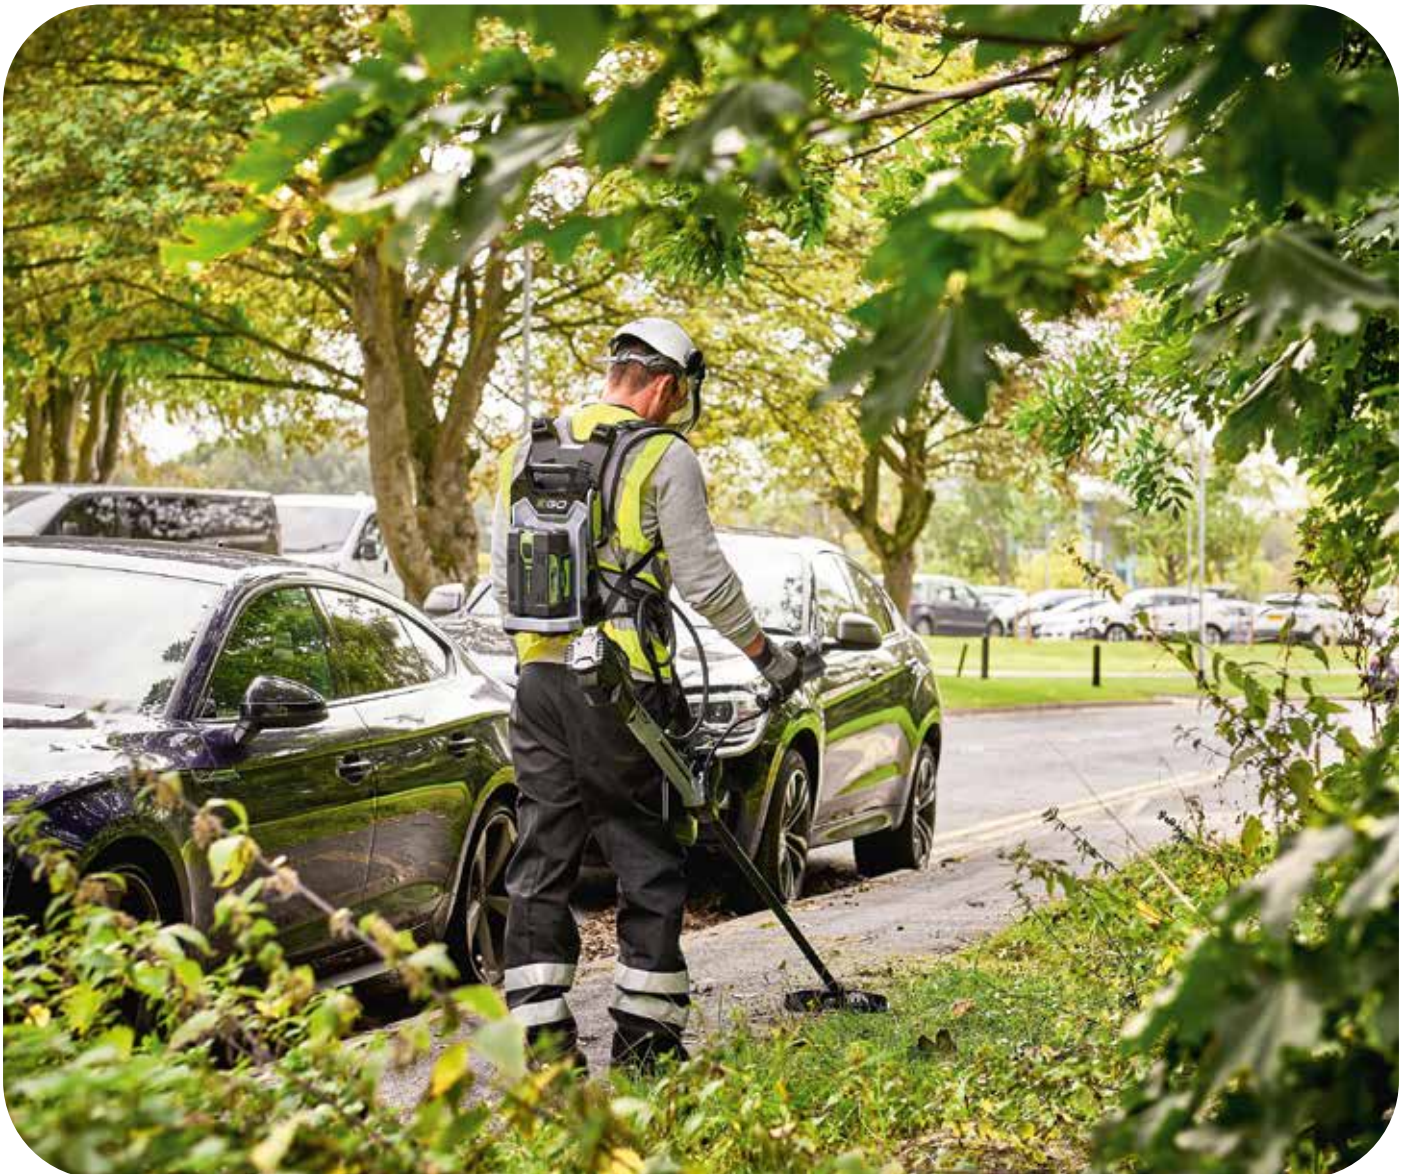

GRASTRIMMERS EN BOSMAAIERS	PRODUCT SPECIFICATIES	MODELNUMMER	VERKOOPPRIJS
RTX2300 OPTIONEEL	Professionele bosmaaier met een maaicapaciteit van 38cm., totale lengte 186cm., soft start, constante variabele snelheid (5.800/ min.) en voorzien van 2,4mm. maaidraad (capaciteit tot 3mm.), BL-motor (2kW), Tap 'n Go systeem, draairichting tegen de klok in, loop hendel (verstelbaar en draaibaar voor graskanten), carbon-fiber steel Wordt geleverd zonder accu en oplader Kan worden gebruikt met Rotocut RTX2300	STX3800	€ 439,00
BCX3800 OPTIONEEL	Professionele bosmaaier met een maaicapaciteit van 38cm., totale lengte 186cm., soft start, constante variabele snelheid (5.800/ min.) en voorzien van 2,4mm. maaidraad (capaciteit tot 3mm.) en 3-tandsmes (30cm.), BL-motor (2kW), Tap 'n Go systeem, draairichting tegen de klok in, draaghoogte in verschillende standen instelbaar voor optimaal comfort, stuurhendel (verstelbaar), carbon-fiber steel Wordt geleverd zonder accu en oplader Kan worden gebruikt met Rotocut RTX2300	BCX3800	€ 469,00
	De EGO Power+ Professional-X ROTOCUT is bij uitstek geschikt voor het verwijderen van gras, onkruid en mos op verharding. De 2-blads contrarotatie (23cm.) voorkomt schade door rondspattende steentjes en ander materiaal. De tandwieloverbrenging (450/min.) is zodanig ontwikkeld om te komen tot de juiste snelheid en een uiterst laag trillingsniveau. De kogelgelagerde onderschotel verkleint mogelijke schade aan trotoirs. De ROTOCUT is uitwisselbaar met ST1530E, STA1500, BCA1200, BC3800E, STX3800, BCX3800	RTX2300	€ 259,00